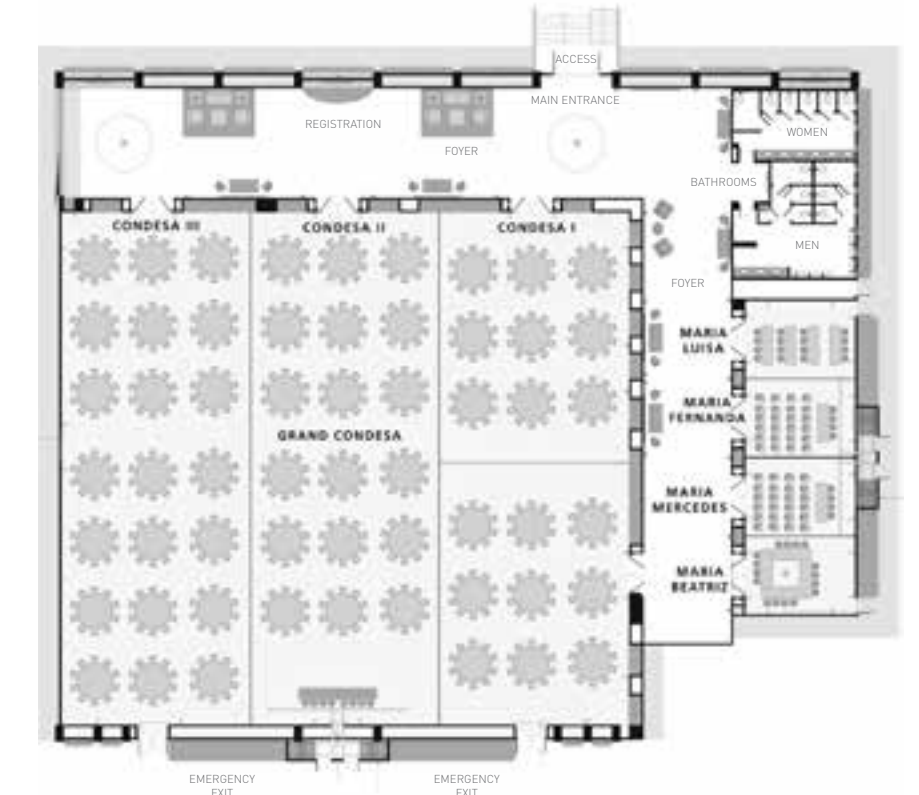

MARIA Y CONDESA ARCHITECTURAL LAYOUT

Visit our Virtual Planner:
<http://posadas.virtualplannerworldwide.com/FiestaAmericanaCondesaCancun>