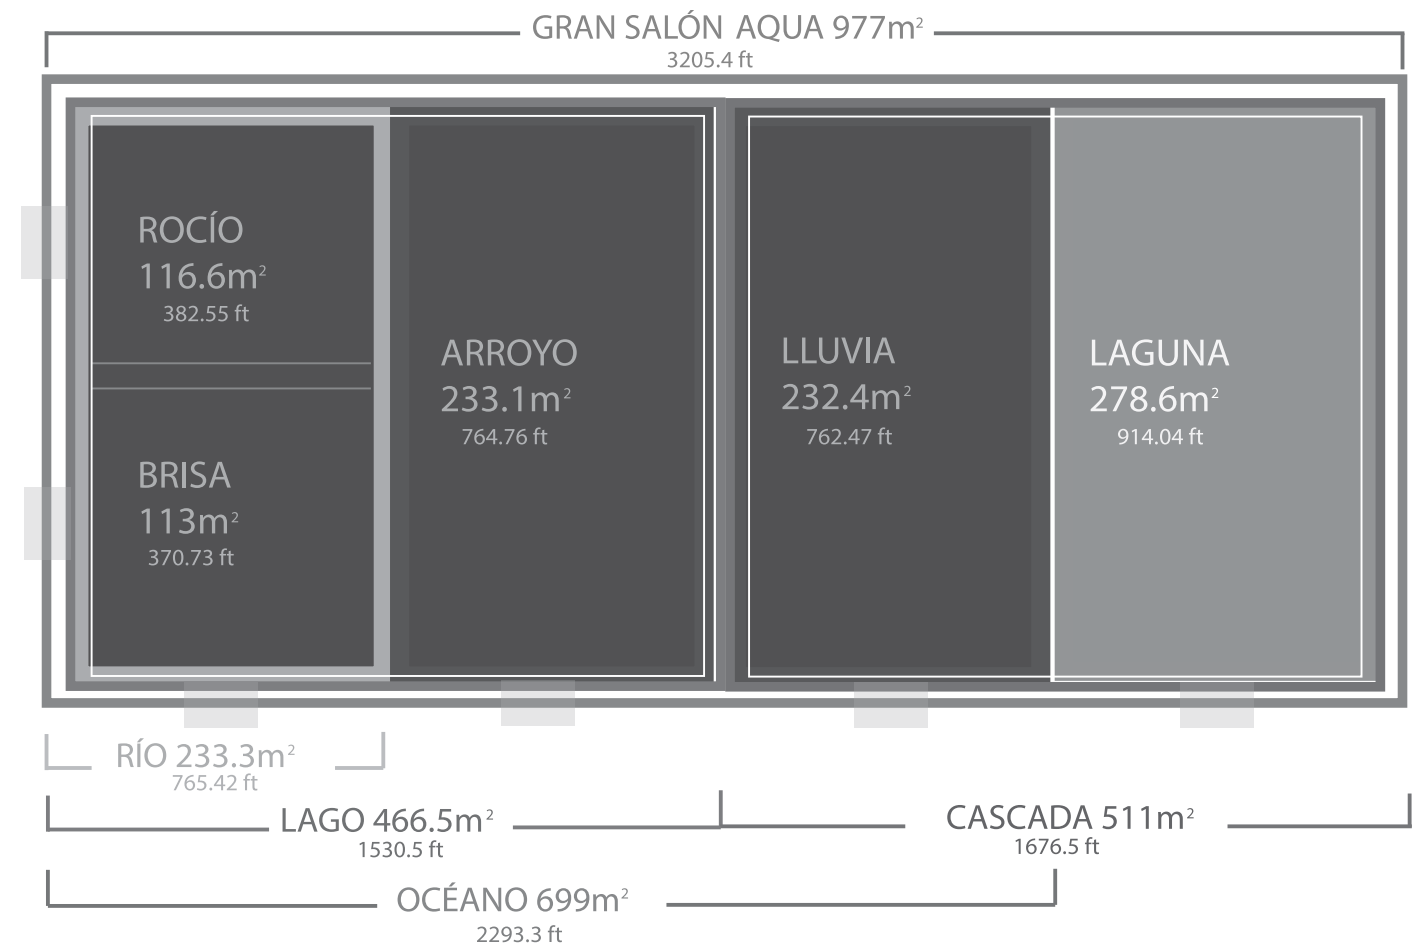

ROOM LAYOUTS

CAPACITY TABLE

CAPACITY: NUMBER OF PEOPLE							
ROOM	THEATER	CLASSROOM	U SHAPE	SQ. TABLE	RECEPTION	ROUND TABLE	ROUNDS/DANCE FLOOR
Gran Salón Aqua	1000	800	—	—	1000	800	650
Océano	800	650	—	—	800	700	450
Cascada	500	400	80	100	500	400	300
Lago	500	400	80	100	500	400	300
Laguna	260	150	60	70	260	200	150
Río/Lluvia/ Arroyo	220	120	50	60	220	160	100
Rocío / Brisa	120	60	30	40	120	60	—

MEASUREMENT		
HEIGHT M / FT	LENGTH/WIDTH M / FT	AREA M ² / SQFT
5.5 / 18.04	52 x 18.70 / 170.60 x 61.35	977 / 3,205.38
5.5 / 18.04	37.38 x 18.60 / 122.63 x 61.02	699 / 2,293.30
5.5 / 18.04	27.30 x 18.70 / 89.56 x 61.35	511 / 1,676.50
5.5 / 18.04	24.95 x 18.70 / 89.56 x 61.35	466.5 / 1,676.50
5.5 / 18.04	14.90 x 18.70 / 48.88 x 61.35	278.6 / 914.04
5.5 / 18.04	12.48 x 18.70 / 40.94 x 61.35	233.3 / 765.41
5.5 / 18.04	12.48 x 9.35 / 40.94 x 30.67	116.6 / 382.54