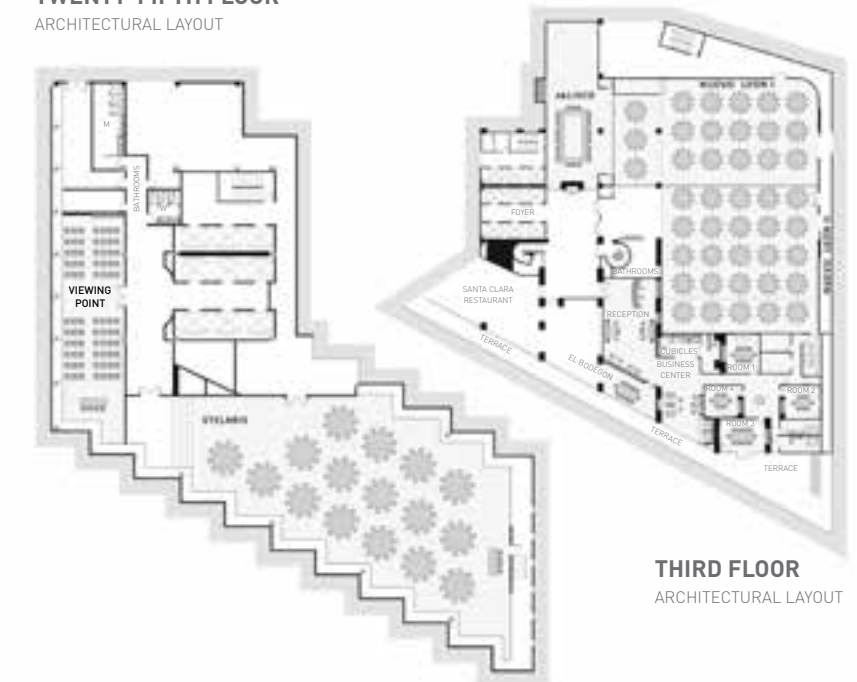

ROOM LAYOUTS

SECOND FLOOR
ARCHITECTURAL LAYOUT

FIRST FLOOR
ARCHITECTURAL LAYOUT

TWENTY-FIFTH FLOOR
ARCHITECTURAL LAYOUT

THIRD FLOOR
ARCHITECTURAL LAYOUT

CAPACITY TABLE

CAPACITY: NUMBER OF PEOPLE							
	ROOM	SCHOOL	BANQUET HALL W/SQUARED TABLES	BANQUET HALL W/ROUND TABLES	OVAL THEATER	AUDITORIUM	COCKTAILS
Floor 1	Ciudad de México	600	900	650	120	1000	700
	Ciudad de México I	200	300	240	60	400	200
	Ciudad de México II	400	500	400	80	600	500
	Querétaro	40	60	50	25	50	40
	Morelos	30	60	40	20	50	40
	Hidalgo	50	80	60	35	60	50
	Puebla	30	50	40	20	40	30
	Yucatán	40	50	50	20	50	40
	Quintana Roo	30	40	40	20	40	40
	Campeche	30	40	40	20	40	40
Floor 2	Veracruz	80	250	200	35	100	150
	Sonora	130	300	250	50	200	200
Floor 3	Nuevo León	700	990	750	120	1100	800
	Nuevo León I	250	450	280	70	400	300
	Nuevo León II	400	540	420	80	600	500
	Jalisco	100	120	90	50	120	100
Floor 25	Stelaris	200	400	300	60	350	250
	Mirador	60	90	70	35	110	60

MEASUREMENT

HEIGHT M / FT	LENGTH/ WIDTH M / FT	AREA M ² / SQFT
3.1 / 10.17	21 x 31 / 68.9 x 101.71	651 / 7007
3.1 / 10.17	21 x 12 / 68.9 x 39.37	252 / 2713
3.1 / 10.17	21 x 19 / 68.9 x 62.34	399 / 4295
2.1 / 6.89	8.2 x 6.5 / 26.9 x 25.59	63.9 / 688
2.1 / 6.89	8.2 x 6.5 / 26.9 x 21.33	53.3 / 574
2.4 / 7.87	10.5 x 6.4 / 34.45 x 21	67.2 / 723
2.4 / 7.87	7.8 x 6.7 / 25.59 x 21.98	52.3 / 563
2.4 / 7.87	7 x 8 / 22.97 x 26.25	56 / 603
2.4 / 7.87	7 x 7 / 22.97 x 22.97	49 / 257
2.4 / 7.87	7 x 6 / 22.97 x 19.69	42 / 452
2.1 / 6.89	10 x 16 / 32.81 x 52.49	160 / 1722
2.1 / 6.89	12.2 x 34 / 39.37 x 39.37	146.4 / 2583
4 / 13.2	21 x 34 / 68.9 x 110.24	714 / 7595
4 / 13.2	21 x 14 / 67.91 x 47.24	294 / 3209
4 / 13.2	20.9 x 19.2 / 68.57 x 62.99	401.2 / 4319
2.3 / 7.55	22.3 x 7 / 68.9 x 19.69	156 / 1356
4.5 / 14.76	26 x 15 / 83.66 x 47.57	390 / 3821
2.3 / 7.45	18 x 5 / 59.06 x 16.40	90 / 969