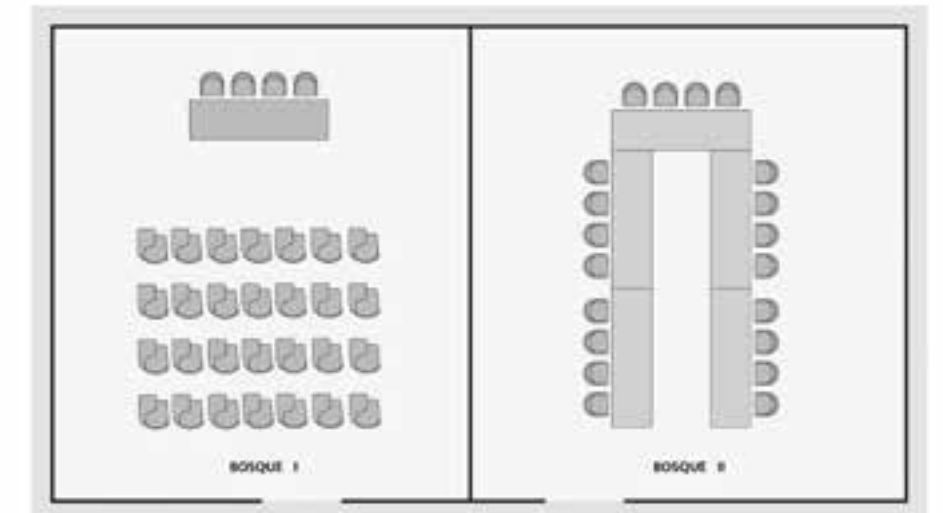

ROOM LAYOUTS

SALON CASTILLO DE CHAPULTEPEC
ARCHITECTURAL LAYOUT

SALON BOSQUE
ARCHITECTURAL LAYOUT

CAPACITY TABLE

ROOM	CAPACITY: NUMBER OF PEOPLE								
	AUDITORIUM	SCHOOL	U TYPE	IMPERIAL	COCKTAILS	ARRANGEMENT WITH LOUNGE ROOMS	ROUND TABLE	ROUND TABLE WITHOUT STAGE OR PODIUM	CRESCENT SHAPE
Castillo de Chapultepec	210	140	70	76	180	160	170	180	112
Castillo de Chapultepec 1	70	45	30	30	60	40	40	50	40
Castillo de Chapultepec 2	70	45	30	30	60	40	40	50	40
Castillo de Chapultepec 3	70	45	30	30	60	40	40	50	40
Castillo de Chapultepec 1 and 2	150	90	60	60	120	80	80	100	80
Castillo de Chapultepec 2 and 3	150	90	60	60	120	80	80	100	80
Bosques	60	40	30	30	50	40	30	40	32
Bosque 1	30	20	15	15	25	20	—	20	16
Bosque 2	30	20	15	15	25	20	—	20	16
Boardroom	25	15	15	15	20	20	—	20	16
Boardroom 1	—	—	—	—	—	—	—	8	—
Boardroom 2	—	—	—	—	—	—	—	8	—
Boardroom 3	—	—	—	—	—	—	—	—	—

MEASUREMENT

HEIGHT M / FT	LENGTH/WIDTH M / FT	AREA M ² / SQFT
5.5 / 18	21.90 x 9.70 / 71.1 x 31.9	212.43 / 2286.6
5.5 / 18	7.05 x 9.70 / 23.1 x 9.7	68.39 / 736.14
5.5 / 18	7.46 x 9.70 / 24.5 x 9.7	72.36 / 778.88
5.5 / 18	7.15 x 9.70 / 23.5 x 9.7	69.36 / 746.58
5.5 / 18	14.63 x 9.70 / 47.11 x 9.7	141.91 / 1527.50
5.5 / 18	14.73 x 9.70 / 48.3 x 9.7	142.88 / 1537.90
2.37 / 7.9	14.57 x 5.0 / 47.9 x 16.4	72.85 / 784.15
2.37 / 7.9	7.32 x 5.0 / 24 x 16.4	36.60 / 393.96
2.37 / 7.9	7.15 x 5.0 / 23.5 x 16.4	35.75 / 384.81
2.78 / 9.1	6.70 x 4.73 / 21.11 x 15.6	31.69 / 341.11
2.37 / 7.9	3.30 x 4.73 / 10.9 x 4.73	15.61 / 168.02
2.37 / 7.9	3.35 x 4.73 / 10.11 x 4.73	15.85 / 170.61
2.78 / 9.12	5.47 x 4.90 / 17.94 x 16.07	26.80 / 288.00