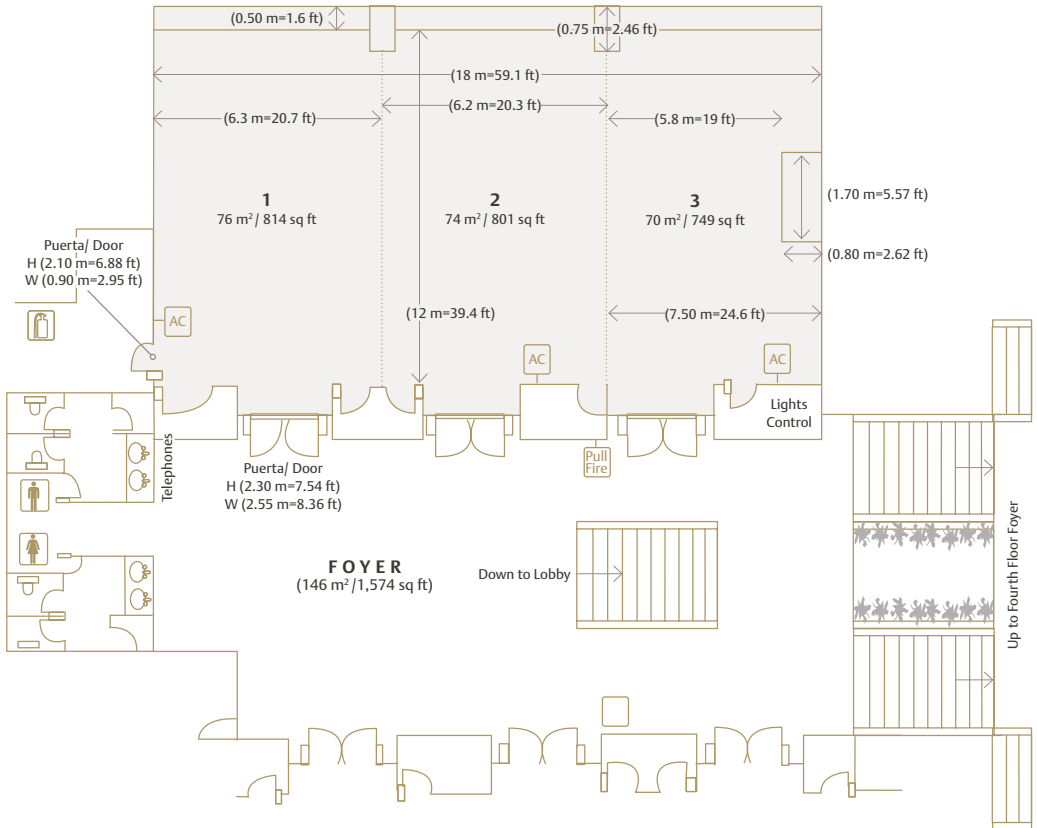

 **Grand**
Fiesta Americana®
CORAL BEACH CANCÚN
All Inclusive Spa Resort

GRAND CORAL BALLROOM | 4TH FLOOR

1,421 m² / 15,263 sq ft

Ballroom Height 6 m=20 ft

Salón Room	Dimensiones (Mts) Dimensions (M)		Area M ²	Altura Height M	Dimensiones (Pies) Dimensions (Ft)		Area Sq Ft	Altura Height Ft	Teatro Theater	Escuela School	Herradura Type U	Banquete Banquet	Cóctel Cocktail
	Largo Length	Ancho Width			Largo Length	Ancho Width							
Grand Coral Ballroom	38	37.4	1,421	6	124.6	122.5	15,263	20	1,300	780	-	900	1,700
Grand Coral 1	38	15.1	574	6	124.6	49.8	6,205	20	520	300	50	300	700
Grand Coral 1A	9.98	15.23	152	6	32.7	49.9	1,631	20	120	72	32	80	190
Grand Coral 1B	10.68	15.30	163	6	35	50.1	1,753	20	113	78	35	80	200
Grand Coral 1C	13.79	15.18	209	6	45.2	49.8	2,551	20	190	96	50	110	260
Grand Coral 2	38	7.95	302	6	124.6	26.1	3,252	20	270	160	-	160	380
Grand Coral 3	38	14.17	538	6	124.6	46.4	5,781	20	490	280	50	280	670
Grand Coral 3A	9.98	14.17	141.4	6	32.7	46.4	1,517	20	120	72	32	80	180
Grand Coral 3B	10.68	14.17	151.3	6	35	46.4	1,624	20	120	72	30	80	190
Grand Coral 3C	14	10	140	6	46.5	32.8	1,525	20	120	72	32	80	190
Grand Coral Foyer	-	-	808	4	-	-	8,706	14	-	-	-	300	700

CORAL GARDEN ROOM | 2ND FLOOR

216 m² / 2,325 sq ft

Ballroom Height: 3 m=10 ft

Salón Room	Dimensiones (Mts) Dimensions (M)		Area M ²	Altura Height M	Dimensiones (Pies) Dimensions (Ft)		Area Sq Ft	Altura Height Ft	Teatro Theater	Escuela School	Herradura Type U	Banquete Banquet	Cóctel Cocktail
	Largo Length	Ancho Width			Largo Length	Ancho Width							
Coral Garden Room	12	18	216	3	39.4	59.1	2,325	10	180	120	50	130	280
Coral Garden 1	12	6.3	76	3	39.4	20.7	814	10	76	40	20	40	100
Coral Garden 2	12	6.2	74	3	39.4	20.3	801	10	72	40	20	40	90
Coral Garden 3	12	5.8	70	3	39.4	19	749	10	70	40	20	40	85
Foyer 2º Piso	-	-	146	3	-	-	1,574	10	-	-	-	-	100