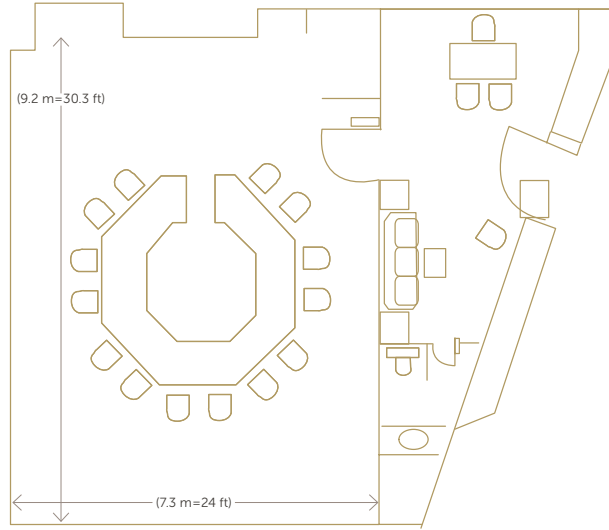

CORAL KINGDOM ROOM | 2ND FLOOR

231 m² / 2,490 sq ft

Ballroom Height: 3 m=10 ft

Salón Room	Dimensiones (Mts) Dimensions (M)		Area M ²	Altura Height M	Dimensiones (Pies) Dimensions (Ft)		Area Sq Ft	Altura Height Ft	Teatro Theater	Escuela School	Herradura Type U	Banquete Banquet	Cóctel Cocktail
	Largo Length	Ancho Width			Largo Length	Ancho Width							
Coral Kingdom Room	12.85	18	231	3	42.2	59.1	2,490	10	210	120	50	130	280
Coral Kingdom 1	12.85	6.2	80	3	42.2	20.3	858	10	70	40	20	40	70
Coral Kingdom 2	12.85	6.1	78	3	42.2	20	844	10	70	40	20	40	70
Coral Kingdom 3	12.85	5.8	74	3	42.2	18.9	795	10	70	40	20	40	70

BOARD OF DIRECTORS | LOBBY LEVEL
67 m² / 727 sq ft

Salón Room	Dimensiones (Mts) Dimensions (M)		Area M ²	Altura Height M	Dimensiones (Pies) Dimensions (Ft)		Area Sq Ft	Altura Height Ft	Teatro	Escuela	Herradura	Banquete	Cóctel
	Largo Length	Ancho Width			Largo Length	Ancho Width			Theater	School	Type U	Banquet	Cocktail
Board of Directors	7.3	9.2	67	3	24	30.3	727	10	-	-	14	-	-