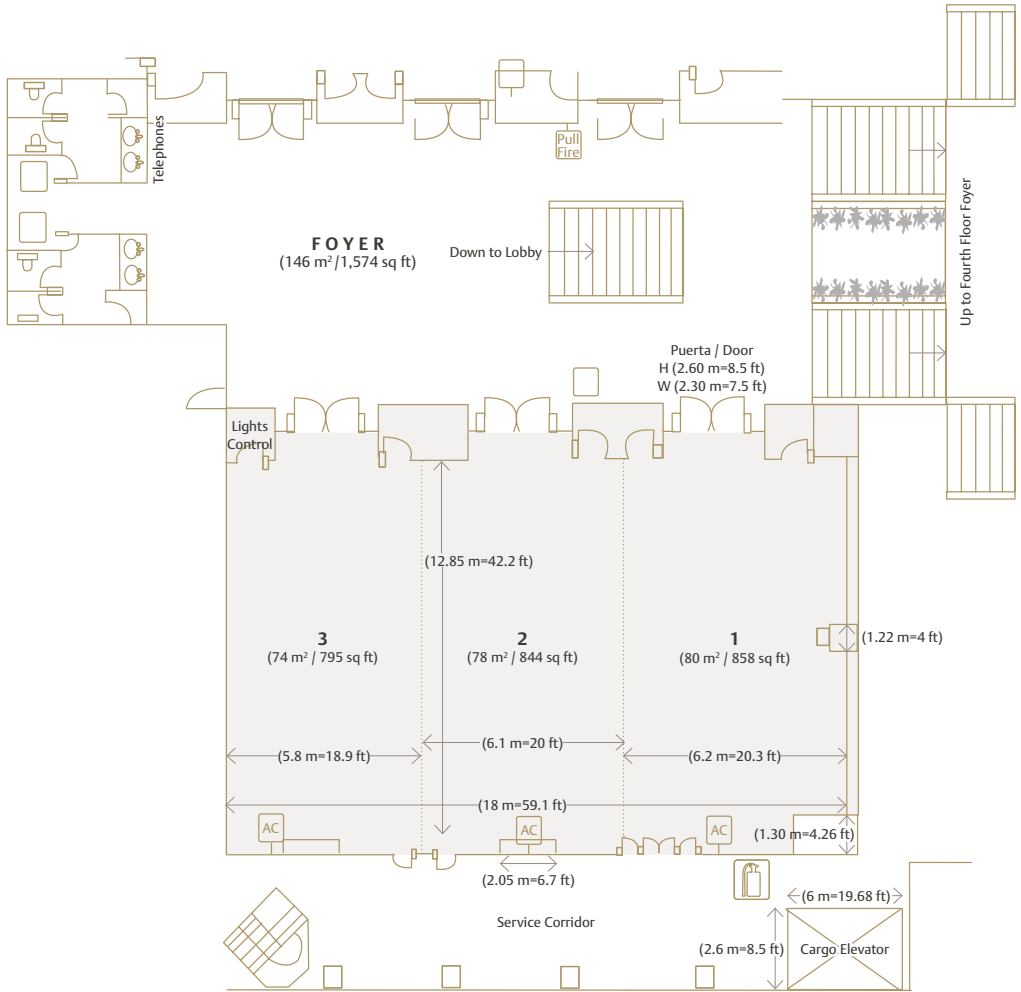

 **Grand**
Fiesta Americana®
CORAL BEACH CANCÚN
All Inclusive Spa Resort

GRAND CORAL BALLROOM | 4TH FLOOR

1,421 m² / 15,263 sq ft

Ballroom Height 6 m=20 ft

Salón Room	Dimensiones (Mts) Dimensions (M)		Area M ²	Altura Height M	Dimensiones (Pies) Dimensions (Ft)		Area Sq Ft	Altura Height Ft	Teatro Theater	Escuela School	Herradura Type U	Banquete Banquet	Cóctel Cocktail
	Largo Length	Ancho Width			Largo Length	Ancho Width							
Grand Coral Ballroom	38	37.4	1,421	6	124.6	122.5	15,263	20	1,300	780	-	900	1,700
Grand Coral 1	38	15.1	574	6	124.6	49.8	6,205	20	520	300	50	300	700
Grand Coral 1A	9.98	15.23	152	6	32.7	49.9	1,631	20	120	72	32	80	190
Grand Coral 1B	10.68	15.30	163	6	35	50.1	1,753	20	113	78	35	80	200
Grand Coral 1C	13.79	15.18	209	6	45.2	49.8	2,551	20	190	96	50	110	260
Grand Coral 2	38	7.95	302	6	124.6	26.1	3,252	20	270	160	-	160	380
Grand Coral 3	38	14.17	538	6	124.6	46.4	5,781	20	490	280	50	280	670
Grand Coral 3A	9.98	14.17	141.4	6	32.7	46.4	1,517	20	120	72	32	80	180
Grand Coral 3B	10.68	14.17	151.3	6	35	46.4	1,624	20	120	72	30	80	190
Grand Coral 3C	14	10	140	6	46.5	32.8	1,525	20	120	72	32	80	190
Grand Coral Foyer	-	-	808	4	-	-	8,706	14	-	-	-	300	700

CORAL KINGDOM ROOM | 2ND FLOOR

231 m² / 2,490 sq ft

Ballroom Height: 3 m=10 ft

Salón Room	Dimensiones (Mts) Dimensions (M)		Area M ²	Altura Height M	Dimensiones (Pies) Dimensions (Ft)		Area Sq Ft	Altura Height Ft	Teatro Theater	Escuela School	Herradura Type U	Banquete Banquet	Cóctel Cocktail
	Largo Length	Ancho Width			Largo Length	Ancho Width							
Coral Kingdom Room	12.85	18	231	3	42.2	59.1	2,490	10	210	120	50	130	280
Coral Kingdom 1	12.85	6.2	80	3	42.2	20.3	858	10	70	40	20	40	70
Coral Kingdom 2	12.85	6.1	78	3	42.2	20	844	10	70	40	20	40	70
Coral Kingdom 3	12.85	5.8	74	3	42.2	18.9	795	10	70	40	20	40	70