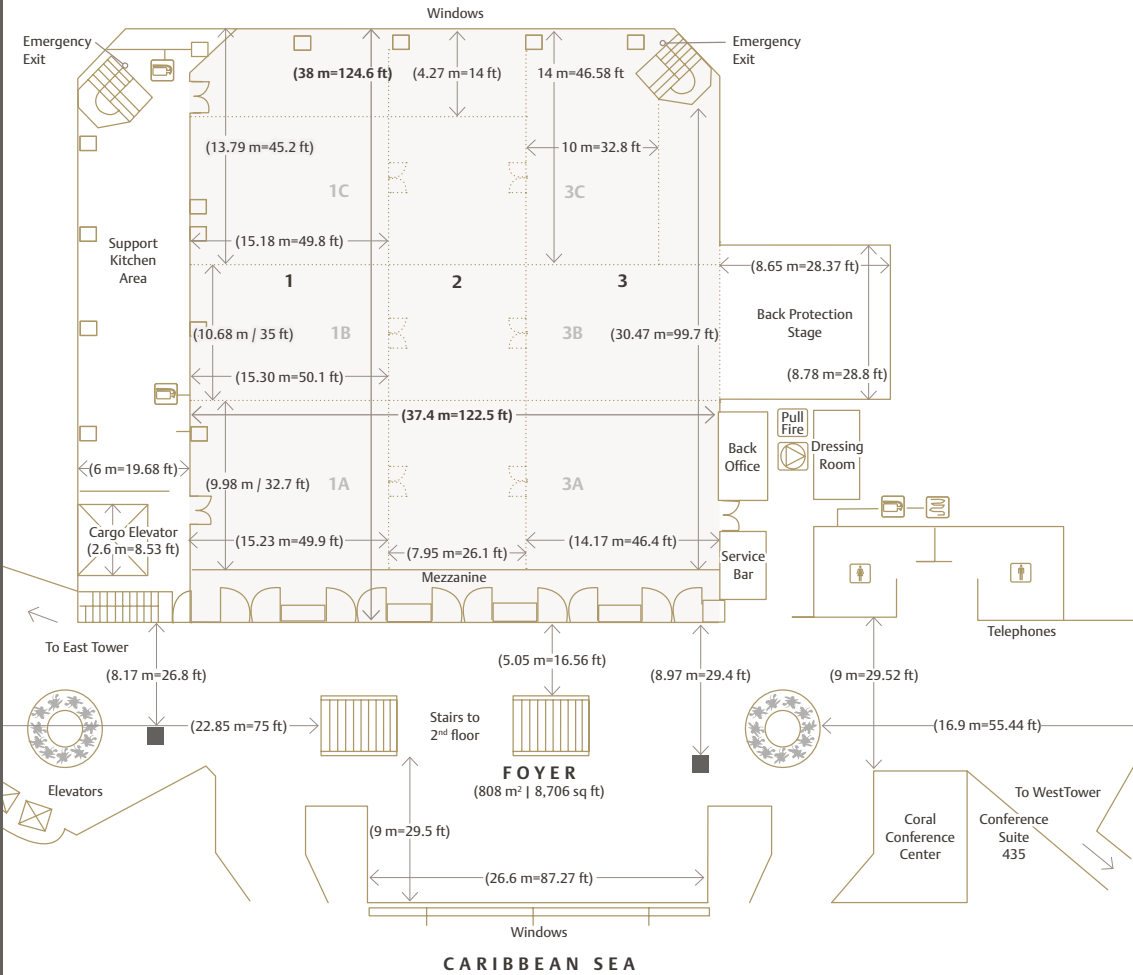

 **Grand**
Fiesta Americana®
CORAL BEACH CANCÚN
All Inclusive Spa Resort

GRAND CORAL BALLROOM | 4TH FLOOR

1,421 m² / 15,263 sq ft

Ballroom Height 6 m=20 ft

Salón Room	Dimensiones (Mts) Dimensions (M)		Area M ²	Altura Height M	Dimensiones (Pies) Dimensions (Ft)		Area Sq Ft	Altura Height Ft	Teatro Theater	Escuela School	Herradura Type U	Banquete Banquet	Cóctel Cocktail
	Largo Length	Ancho Width			Largo Length	Ancho Width							
Grand Coral Ballroom	38	37.4	1,421	6	124.6	122.5	15,263	20	1,300	780	-	900	1,700
Grand Coral 1	38	15.1	574	6	124.6	49.8	6,205	20	520	300	50	300	700
Grand Coral 1A	9.98	15.23	152	6	32.7	49.9	1,631	20	120	72	32	80	190
Grand Coral 1B	10.68	15.30	163	6	35	50.1	1,753	20	113	78	35	80	200
Grand Coral 1C	13.79	15.18	209	6	45.2	49.8	2,551	20	190	96	50	110	260
Grand Coral 2	38	7.95	302	6	124.6	26.1	3,252	20	270	160	-	160	380
Grand Coral 3	38	14.17	538	6	124.6	46.4	5,781	20	490	280	50	280	670
Grand Coral 3A	9.98	14.17	141.4	6	32.7	46.4	1,517	20	120	72	32	80	180
Grand Coral 3B	10.68	14.17	151.3	6	35	46.4	1,624	20	120	72	30	80	190
Grand Coral 3C	14	10	140	6	46.5	32.8	1,525	20	120	72	32	80	190
Grand Coral Foyer	-	-	808	4	-	-	8,706	14	-	-	-	300	700

CORAL GARDEN ROOM | 2ND FLOOR

216 m² / 2,325 sq ft

Ballroom Height: 3 m=10 ft

Salón Room	Dimensiones (Mts) Dimensions (M)		Area M ²	Altura Height M	Dimensiones (Pies) Dimensions (Ft)		Area Sq Ft	Altura Height Ft	Teatro Theater	Escuela School	Herradura Type U	Banquete Banquet	Cóctel Cocktail
	Largo Length	Ancho Width			Largo Length	Ancho Width							
Coral Garden Room	12	18	216	3	39.4	59.1	2,325	10	180	120	50	130	280
Coral Garden 1	12	6.3	76	3	39.4	20.7	814	10	76	40	20	40	100
Coral Garden 2	12	6.2	74	3	39.4	20.3	801	10	72	40	20	40	90
Coral Garden 3	12	5.8	70	3	39.4	19	749	10	70	40	20	40	85
Foyer 2º Piso	-	-	146	3	-	-	1,574	10	-	-	-	-	100